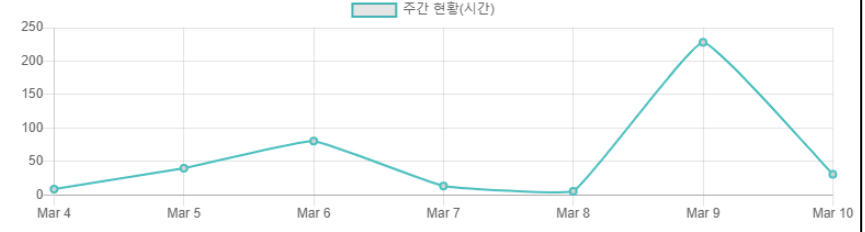

2. 배너광고 신청 현황 ②

회원님 로그아웃

광고노출 "학교 수 / 사용 교사 수" 가 표시됩니다.

대학교

대학교 2021 학년도 UNIV 광고신청 리스트 - 444개교 (8399)

엑셀로받기

서울 강남구
개포고등학교 [TOP] (17) 경기고등학교 [TOP] (30) 경기여자고등학교 [TOP] (35) 단국대학교사범대학부속고등학교 [TOP] (29) 대진디자인고등학교 [TOP] (1) 구정고등학교 [TOP] (5) 영등고등학교 [TOP] (27) 은광여자고등학교 [TOP] (29) 중등고등학교 [TOP] (11) 중산고등학교 [TOP] (35) 중앙대학교사범대학부속고등학교 [TOP] (2) 현대고등학교 [TOP] (38) 휘문고등학교 [TOP] (2)

"학교명(배너종류)(교사수)" 순서로 표시됩니다.

서울 강북구
삼각산고등학교 [TOP] (21) 신일고등학교 [TOP] (6) 영훈고등학교 [TOP] (33) 창문여자고등학교 [TOP] (2) 혜화여자고등학교 [TOP] (17)

서울 강서구
경북비즈니스고등학교 [TOP] (5) 경북여자고등학교 [TOP] (27) 공광고등학교 [TOP] (11) 대일고등학교 [TOP] (40) 덕원여자고등학교 [TOP] (55) 동양고등학교 [TOP] (18) 등촌고등학교 [TOP] (16) 명덕여자고등학교 [TOP] (47) 명덕외국어고등학교 [TOP] (13) 세현고등학교 [TOP] (18) 수문고등학교 [TOP] (1) 신원여자고등학교 [TOP] (4) 영등포고등학교 [TOP] (4) 영인고등학교 [TOP] (18) 영신고등학교 [TOP] (18) 영신여자고등학교 [TOP] (10)

서울 관악구
광신고등학교 [TOP] (14) 구암고등학교 [TOP] (1) (24) 인현고등학교 [TOP] (15)

오늘의 광고노출시간	30시간42분00초
실시간 UNIV 접속자수	15