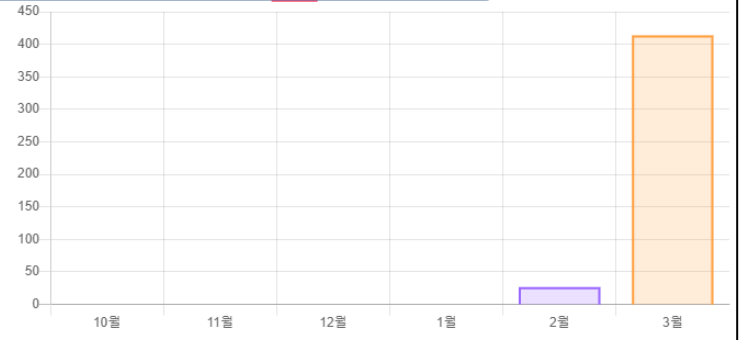

서울 관악구
 광신고등학교 [TOP] (14) 구암고등학교 [TOP] (1) (24) 인현고등학교 [TOP] (15)

오늘의 광고노출시간	30시간42분00초
실시간 UNIV 접속자수	15

실시간 접속 학교 리스트	
영북여자고등학교(1)	성문고등학교(2)
용인삼계고등학교(2)	군서고등학교(2)
수리고등학교(2)	효원고등학교(1)
안성고등학교(1)	한솔고등학교(1)
서원고등학교(1)	인천신현고등학교(1)
부흥고등학교(1)	

광고노출 통계를 확인합니다.

서울 구로구
 경인고등학교 [TOP] (14) 고척고등학교 [TOP] (1) (1)

서울 금천구
 금천고등학교 [TOP] (5) 독산고등학교 [TOP] (2)

서울 서초구
 동덕여자고등학교 [TOP] (15) 반포고등학교 [TOP] (2)

광고노출 TOP 5(시간)
 ■ 한백고등학교 ■ 군서고등학교 ■ 경기고등학교 ■ 수원철보고등학교
 ■ 은양여자고등학교